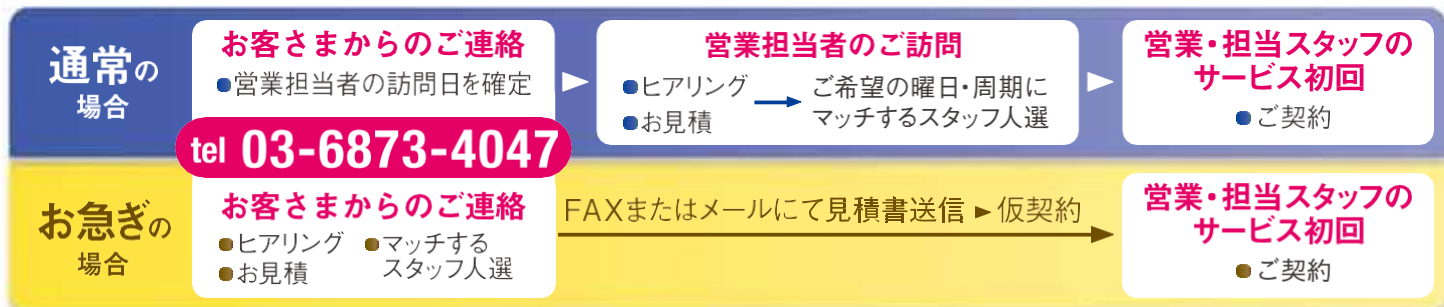

● サービスコース / 特典

定期サービス | 週1回以上		Happyシニア | 月2回以上
1時間のお値段 3,000円	2時間 契約の場合	1時間のお値段 | ご契約時間 2,700円 | 2時間以上
ご契約時間 2時間以上	3時間 契約の場合	75歳からのシニアサポートプランです。ご要望に沿うようきめ細かなヒアリングを致します。
スポットサービス | 月1回以上		Happy baby | 週1回以上
1時間のお値段 | ご契約時間 3,500円 | 3時間以上	1ヶ月最低1回のご利用をお願いします。毎回違うスタッフが伺います。担当スタッフに現金にてお支払いいただきます。	1時間のお値段 | ご契約時間 3,000円 | 2時間以上
新サービス お墓参り同行・代行 | お墓の広さ / 1坪 (畳2畳 3.31㎡)		産前・産後をご自宅対応される方へのプランです。
1時間のお値段 同行 3,500円 | 代行 3,000円	お見積 距離からの必要時間 × 時給 ご請求 当日の実際にかかった時間 × 時給 ● ガソリン・車両・線香・掃除に関わる諸費用は料金内に含まれます。 ● 高速道路利用代金・お花は別途実費となります。	月額割引 50,000円以上 / 10%off 80,000円以上 / 15%off 100,000円以上 / 20%off
サービス時間 9:00 ~ 20:00 | 交通費 1回 800円		パパ・ママサポート | 週1回以上
※料金は全て税込です。 ※規定時間外ご希望の場合ご相談ください。		1時間のお値段 | ご契約時間 2,700円 | 2時間以上
		ご入院・ご離婚等で片親のご家庭へのサポートプランです。

● ご利用までの流れ

● お客様からよくあるご質問

Q1 留守宅でお願いしたいのですが・・・？	A1 鍵は当社経由で登録後、スタッフが責任を持って管理するよう教育をしておりますので、ご安心ください。また、お互いの勘違いによる事故防止のため貴重品はきちんと管理してください。
Q2 担当スタッフとはどのような人が来るのですか？	A2 大手B社で長年勤務した指導者により十分な研修を経たスタッフが参ります。モニターのお客様宅での指導研修・モニターのお客様宅での独立研修など経験を積ませ、自信をもって派遣いたします。
Q3 我が家独自のいろいろ細かい事をお願いしたいのですが・・・？	A3 お問い合わせの後、実務経験のある営業が訪問し、ご要望をしっかりとかがいします。必要な時間・スタッフの人数・を調整しお客様のご満足いただけるプランをご提案いたします。

詳しくはホームページをご覧ください。

<http://princess-support.jimdo.com/> プリンセスサポート 🔍